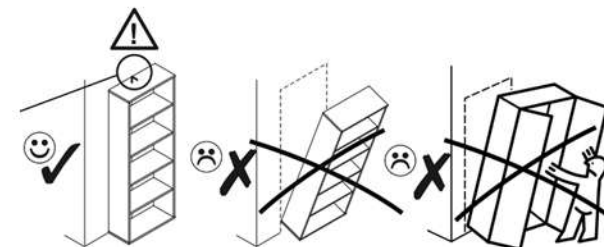

x2 e1 Ø 7x50mm 	x14 r1 Ø 15x12mm 	x14 r16 	x6 s2
x32 f1 Ø 8x30mm 	x2 a143 	x2 b119 	x16 s4
x6 l2 	x1 n260 	x25 p25 Ø 3,5x16mm 	x12 d1 Ø 5x17 mm
x1 f3 Ø 10x50 mm 	x1 n14 	x1 p17 Ø 6x60 mm 	x4 k1
x1 L300 	x1 z1 		

AVERTIZARE! Mobilierul trebuie fixat permanent de perete pentru a evita riscul de răsturnare. Pachetul nu include suruburi de fixare, deoarece tipul de fixare trebuie ales în funcție de tipul de perete. Alege tipul potrivit pentru peretele tău.