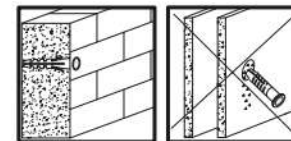

# ERODIN 1D1S

COD	DIMENSIUNE			PACHET	
	2078	360	16/32	1	1/1
002	2078	360	16/32	1	1/1
003	556	362	22	1	1/1
005	376	482	16	1	1/1
006	488	334	16	1	1/1
007	488	290	16	2	1/1
007	488	290	16	1	1/1
008	488	284	16	1	1/1
014	488	60	16	1	1/1
015	488	60	16	1	1/1
017	1401	507	3	1	1/1
018	619	507	3	1	1/1
019	2078	360	16/32	1	1/1
020	482	170	16	1	1/1
021	432	100	16	1	1/1
022	300	100	16	1	1/1
023	300	100	16	1	1/1
024	488	70	30	2	1/1
026	450	302	3	1	1/1
<b>ACCESORII</b>				1	1/1

<b>x2</b> <b>e1</b> Ø 7x50mm 	<b>x14</b> <b>r1</b> Ø 15x12mm 	<b>x14</b> <b>r16</b> 	<b>x6</b> <b>s2</b> 
<b>x32</b> <b>f1</b> Ø 8x30mm 	<b>x2</b> <b>a143</b> 	<b>x2</b> <b>b119</b> 	<b>x16</b> <b>s4</b> 
<b>x6</b> <b>l2</b> 	<b>x1</b> <b>n260</b> 	<b>x25</b> <b>p25</b> Ø 3,5x16mm 	<b>x12</b> <b>d1</b> Ø 5x17 mm 
<b>x1</b> <b>f3</b> Ø 10x50 mm 	<b>x1</b> <b>n14</b> 	<b>x1</b> <b>p17</b> Ø 6x60 mm 	<b>x4</b> <b>k1</b> 
<b>x1</b> <b>L300</b> 	<b>x1</b> <b>z1</b> 		

AVERTIZARE! Mobilierul trebuie fixat permanent de perete pentru a evita riscul de răsturnare. Pachetul nu include suruburi de fixare, deoarece tipul de fixare trebuie ales în funcție de tipul de perete. Alege tipul potrivit pentru peretele tău.