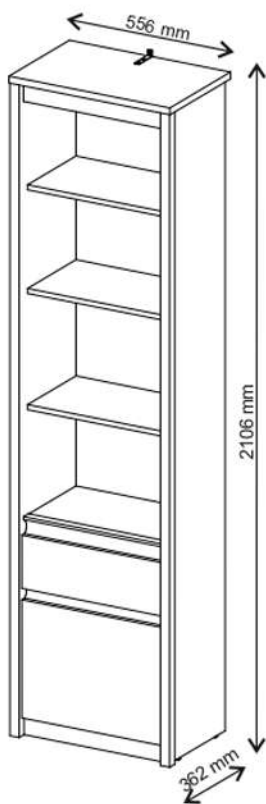

# ERODIN 1D1S

COD	DIMENSIUNE			PACHET	
	2078	360	16/32	1	1/1
002	2078	360	16/32	1	1/1
003	556	362	22	1	1/1
005	376	482	16	1	1/1
006	488	334	16	1	1/1
007	488	290	16	2	1/1
007	488	290	16	1	1/1
008	488	284	16	1	1/1
014	488	60	16	1	1/1
015	488	60	16	1	1/1
017	1401	507	3	1	1/1
018	619	507	3	1	1/1
019	2078	360	16/32	1	1/1
020	482	170	16	1	1/1
021	432	100	16	1	1/1
022	300	100	16	1	1/1
023	300	100	16	1	1/1
024	488	70	30	2	1/1
026	450	302	3	1	1/1
<b>ACCESORII</b>				1	1/1

<b>x2</b> <b>e1</b> Ø 7x50mm 	<b>x14</b> <b>r1</b> Ø 15x12mm 	<b>x14</b> <b>r16</b> 	<b>x6</b> <b>s2</b> 
<b>x32</b> <b>f1</b> Ø 8x30mm 	<b>x2</b> <b>a143</b> 	<b>x2</b> <b>b119</b> 	<b>x16</b> <b>s4</b> 
<b>x6</b> <b>l2</b> 	<b>x1</b> <b>n260</b> 	<b>x25</b> <b>p25</b> Ø 3,5x16mm 	<b>x12</b> <b>d1</b> Ø 5x17 mm 
<b>x1</b> <b>f3</b> Ø 10x50 mm 	<b>x1</b> <b>n14</b> 	<b>x1</b> <b>p17</b> Ø 6x60 mm 	<b>x4</b> <b>k1</b> 
<b>x1</b> <b>L300</b> 	<b>x1</b> <b>z1</b> 		