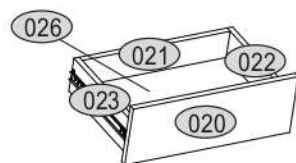

# ERODIN 1D1S

COD	DIMENSIUNE			PACHET	
	2078	360	16/32	1	1/1
002	2078	360	16/32	1	1/1
003	556	362	22	1	1/1
005	376	482	16	1	1/1
006	488	334	16	1	1/1
007	488	290	16	2	1/1
007	488	290	16	1	1/1
008	488	284	16	1	1/1
014	488	60	16	1	1/1
015	488	60	16	1	1/1
017	1401	507	3	1	1/1
018	619	507	3	1	1/1
019	2078	360	16/32	1	1/1
020	482	170	16	1	1/1
021	432	100	16	1	1/1
022	300	100	16	1	1/1
023	300	100	16	1	1/1
024	488	70	30	2	1/1
026	450	302	3	1	1/1
<b>ACCESORII</b>				1	1/1

<b>x2</b> <b>e1</b> Ø 7x50mm 	<b>x14</b> <b>r1</b> Ø 15x12mm 	<b>x14</b> <b>r16</b> 	<b>x6</b> <b>s2</b> 
<b>x32</b> <b>f1</b> Ø 8x30mm 	<b>x2</b> <b>a143</b> 	<b>x2</b> <b>b119</b> 	<b>x16</b> <b>s4</b> 
<b>x6</b> <b>l2</b> 	<b>x1</b> <b>n260</b> 	<b>x25</b> <b>p25</b> Ø 3,5x16mm 	<b>x12</b> <b>d1</b> Ø 5x17 mm 
<b>x1</b> <b>f3</b> Ø 10x50 mm 	<b>x1</b> <b>n14</b> 	<b>x1</b> <b>p17</b> Ø 6x60 mm 	<b>x4</b> <b>k1</b> 
<b>x1</b> <b>L300</b> 	<b>x1</b> <b>z1</b> 		