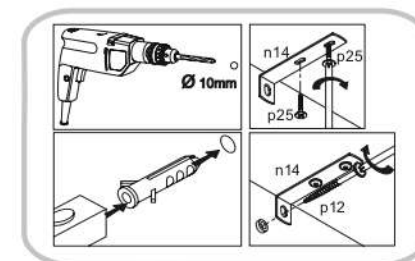

x2 e1 Ø 7x50mm 	x14 r1 Ø 15x12mm 	x14 r16 	x6 s2
x32 f1 Ø 8x30mm 	x2 a143 	x2 b119 	x16 s4
x6 l2 	x1 n260 	x25 p25 Ø 3,5x16mm 	x12 d1 Ø 5x17 mm
x1 f3 Ø 10x50 mm 	x1 n14 	x1 p17 Ø 6x60 mm 	x4 k1
x1 L300 	x1 z1 		

AVERTIZARE! Mobilierul trebuie fixat permanent de perete pentru a evita riscul de răsturnare. Pachetul nu include suruburi de fixare, deoarece tipul de fixare trebuie ales în funcție de tipul de perete. Alege tipul potrivit pentru peretele tău.