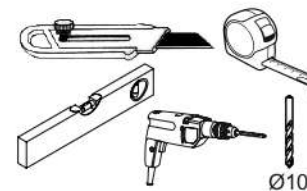

# ERODIN 1D1S

COD	DIMENSIUNE			PACHET	
	2078	360	16/32	1	1/1
002	2078	360	16/32	1	1/1
003	556	362	22	1	1/1
005	376	482	16	1	1/1
006	488	334	16	1	1/1
007	488	290	16	2	1/1
007	488	290	16	1	1/1
008	488	284	16	1	1/1
014	488	60	16	1	1/1
015	488	60	16	1	1/1
017	1401	507	3	1	1/1
018	619	507	3	1	1/1
019	2078	360	16/32	1	1/1
020	482	170	16	1	1/1
021	432	100	16	1	1/1
022	300	100	16	1	1/1
023	300	100	16	1	1/1
024	488	70	30	2	1/1
026	450	302	3	1	1/1
<b>ACCESORII</b>				1	1/1

<b>x2</b> <b>e1</b> Ø 7x50mm 	<b>x14</b> <b>r1</b> Ø 15x12mm 	<b>x14</b> <b>r16</b> 	<b>x6</b> <b>s2</b> 
<b>x32</b> <b>f1</b> Ø 8x30mm 	<b>x2</b> <b>a143</b> 	<b>x2</b> <b>b119</b> 	<b>x16</b> <b>s4</b> 
<b>x6</b> <b>l2</b> 	<b>x1</b> <b>n260</b> 	<b>x25</b> <b>p25</b> Ø 3,5x16mm 	<b>x12</b> <b>d1</b> Ø 5x17 mm 
<b>x1</b> <b>f3</b> Ø 10x50 mm 	<b>x1</b> <b>n14</b> 	<b>x1</b> <b>p17</b> Ø 6x60 mm 	<b>x4</b> <b>k1</b> 
<b>x1</b> <b>L300</b> 	<b>x1</b> <b>z1</b> 		

AVERTIZARE! Mobilierul trebuie fixat permanent de perete pentru a evita riscul de răsturnare. Pachetul nu include suruburi de fixare, deoarece tipul de fixare trebuie ales în funcție de tipul de perete. Alege tipul potrivit pentru peretele tău.