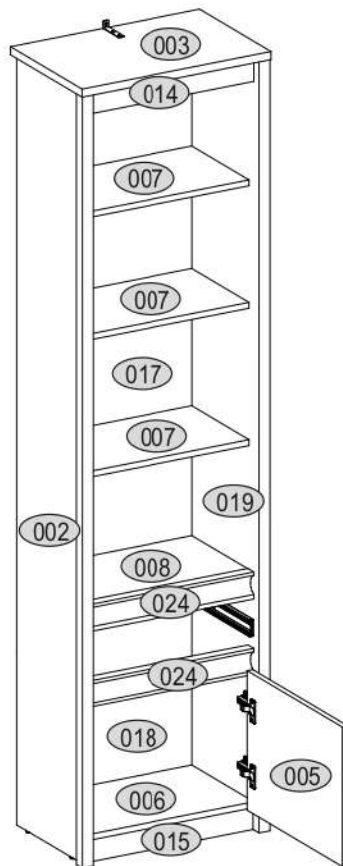

# ERODIN 1D1S

COD	DIMENSIUNE			PACHET	
	2078	360	16/32	1	1/1
002	2078	360	16/32	1	1/1
003	556	362	22	1	1/1
005	376	482	16	1	1/1
006	488	334	16	1	1/1
007	488	290	16	2	1/1
007	488	290	16	1	1/1
008	488	284	16	1	1/1
014	488	60	16	1	1/1
015	488	60	16	1	1/1
017	1401	507	3	1	1/1
018	619	507	3	1	1/1
019	2078	360	16/32	1	1/1
020	482	170	16	1	1/1
021	432	100	16	1	1/1
022	300	100	16	1	1/1
023	300	100	16	1	1/1
024	488	70	30	2	1/1
026	450	302	3	1	1/1
<b>ACCESORII</b>				1	1/1

<b>x2</b> <b>e1</b> Ø 7x50mm 	<b>x14</b> <b>r1</b> Ø 15x12mm 	<b>x14</b> <b>r16</b> 	<b>x6</b> <b>s2</b> 
<b>x32</b> <b>f1</b> Ø 8x30mm 	<b>x2</b> <b>a143</b> 	<b>x2</b> <b>b119</b> 	<b>x16</b> <b>s4</b> 
<b>x6</b> <b>l2</b> 	<b>x1</b> <b>n260</b> 	<b>x25</b> <b>p25</b> Ø 3,5x16mm 	<b>x12</b> <b>d1</b> Ø 5x17 mm 
<b>x1</b> <b>f3</b> Ø 10x50 mm 	<b>x1</b> <b>n14</b> 	<b>x1</b> <b>p17</b> Ø 6x60 mm 	<b>x4</b> <b>k1</b> 
<b>x1</b> <b>L300</b> 	<b>x1</b> <b>z1</b> 		